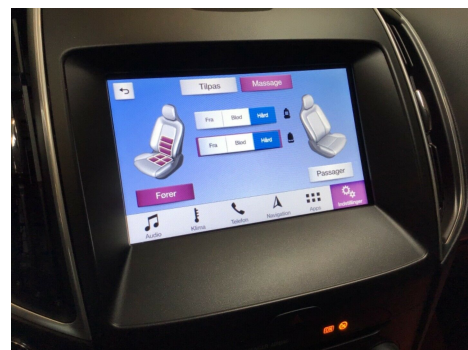

* RENTEKAMPAGNE 1 · 19% var. rente * Vi træffes på tlf 30551840 · adaptiv fartpilot · læderindtræk · massage i forsæder · sædevarme · sædekøl · el indst. førersæde m. memory · aftag. træk · = 2000 kg · apple carplay · android auto · varme i rat · blindvinkelsassistent · vognbaneassistent · nøglefri betjening · bakkamera · navigation · bluetooth · musikstreaming via bluetooth · fjernlysassistent · automatisk nødbremsesystem · automatisk lys · fuld led forlygter · led kørelys · 3 individuelle sæder i bag · 2 zone klima · ratgearskifte · 7 sæder · _____ Leasing forslag Erhverv: Leasingperiode: 24 måneder Udbetaling: kr. 55.000 - Mdr ydelse: kr. 3.448 - Km 20.000 pr. år. Vi indestår for restværdien · så du leverer bare bilen tilbage efter endt leasing og kører hjem i din nye bil. Detailpris: kr. 329.900 + kr. 1.200 til nr.pl. - ialt kr. 331.100 Alle priserne i leasing tilbuddet er + moms. Tilbydes også som privat og splitleasing. Mulighed for lavere udbetaling · Mulighed for All-in leasingaftale - ring til Lars og hør nærmere tlf 30551840 · _____ · flyborde · solgardiner i bagdøre · regnsensor · højdejust. forsæder · el indst. forsæder · (m/massage) · el-klapbare sidespejle · parkeringssensor (for) · parkeringssensor (bag) · automatisk start/stop · skiltegenkendelse · dab radio · multifunktionsrat · usb tilslutning · armlæn · isofix · bagagerumsdækken · kopholder · splitbagsæde · læderrat · 4x el-ruder · varme i forrude · infocenter · lygtevasker · tågelygter · 7 airbags · abs · esp · servo · 1 ejer · ikke ryger · service ok · diesel partikel filter · 17" alufælge · aut. · elektrisk parkeringsbremse · udv. temp. måler · fjernb. c.lås · fartpilot · (adaptiv fartpilot) · træk · (aftageligt træk) · brugtbilsattest · reg. 1. gang 3.11.2016 (2017-model) Prisen er kr. 329.900 + kr. 1.200 til nr.pl - ialt kr. 331.100 Denne bil kan leveres med Europadækkende CarGarantie – 1 år kr. 4.495 - 2 år kr. 6.995. Kontakt os og hør nærmere! Mulighed for privat-/erhvervs- eller splitleasing Vi tilbyder gode billån med og UDEN udbetaling via Santander Giv gerne et kald på 30551840 og aftal en tid så bilen er klar til prøvetur når du kommer! RING OG FÅ ET GODT FINANSIERINGSTILBUD HOS