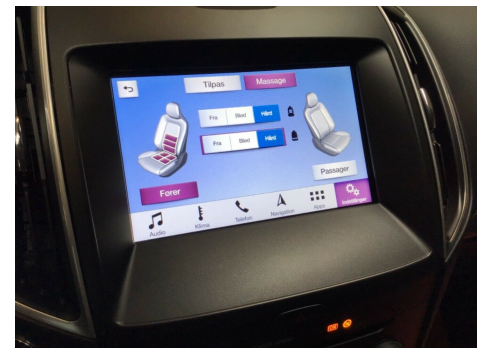

* RENTEKAMPAGNE 1 · 19% var. rente * Vi træffes på tlf 30551840 · adaptiv fartpilot · læderindtræk · massage i forsæder · sædevarme · sædekøl · el indst. førersæde m. memory · aftag. træk · = 2000 kg · apple carplay · android auto · varme i rat · blindvinkelsassistent · vognbaneassistent · nøglefri betjening · bakkamera · navigation · bluetooth · musikstreaming via bluetooth · fjernlysassistent · automatisk nødbremsesystem · automatisk lys · fuld led forlygter · led kørelys · 3 individuelle sæder i bag · 2 zone klima · ratgearskifte · 7 sæder · _____ Leasing forslag Erhverv: Leasingperiode: 24 måneder Udbetaling: kr. 55.000 - Mdr ydelse: kr. 3.448 - Km 20.000 pr. år. Vi indestår for restværdien · så du levere bare bilen tilbage efter endt leasing og kører hjem i din nye bil. Detailpris: kr. 329.900 + kr. 1.200 til nr.pl. - ialt kr. 331.100 Alle priserne i leasing tilbuddet er + moms. Tilbydes også som privat og splitleasing. Mulighed for lavere udbetaling · Mulighed for All-in leasingaftale - ring til Lars og hør nærmere tlf 30551840 · _____ · flyborde · solgardiner i bagdøre · regnsensor · højdejust. forsæder · el indst. forsæder · (m/massage) · el-klapbare sidespejle · parkeringssensor (for) · parkeringssensor (bag) · automatisk start/stop · skiltegenkendelse · dab radio · multifunktionsrat · usb tilslutning · armlæn · isofix · bagagerumsdækken · kopholder · splitbagsæde · læderrat · 4x el-ruder · varme i forrude · infocenter · lygtevasker · tågelygter · 7 airbags · abs · esp · servo · 1 ejer · ikke ryger · service ok · diesel partikel filter · 17" alufælge · aut. · elektrisk parkeringsbremse · udv. temp. måler · fjernb. c.lås · fartpilot · (adaptiv fartpilot) · træk · (aftageligt træk) · brugtbilsattest · reg. 1. gang 3.11.2016 (2017-model) Prisen er kr. 329.900 + kr. 1.200 til nr.pl - ialt kr. 331.100 Denne bil kan leveres med Europadækkende CarGarantie – 1 år kr. 4.495 - 2 år kr. 6.995. Kontakt os og hør nærmere! Mulighed for privat-/erhvervs- eller splitleasing Vi tilbyder gode billån med og UDEN udbetaling via Santander Giv gerne et kald på 30551840 og aftal en tid så bilen er klar til prøvetur når du kommer! RING OG FÅ ET GODT FINANSIERINGSTILBUD HOS